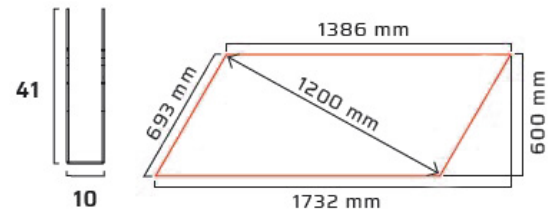

Tritis

Tritis

	Dimension	~ 1386 x 693 mm en forme de diamant
	Hauteur	41 mm
	Matériel	Aluminium prélaqué 5/10
	Cellules	Au choix: 120x120 / 150x150/ 200x200
	Suspension	Éléments de structure dans le même matériau que les grilles
	Finition des bords	Profilé en C 25x42x10
	Finition	Couleur standard gris argenté ou blanc Autres couleurs disponible sur demande
	Réaction au feu	A1