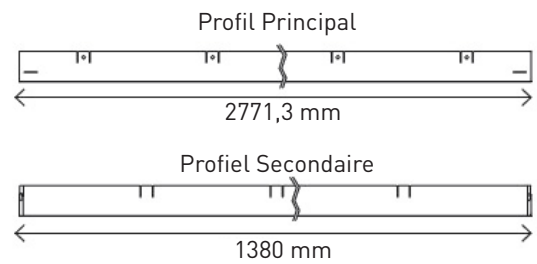

Tritis

Tritis

	Dimension	~ 1386 x 693 mm en forme de diamant
	Hauteur	41 mm
	Matériel	Aluminium prélaqué 5/10
	Cellules	Au choix: 120x120 / 150x150/ 200x200
	Suspension	Éléments de structure dans le même matériau que les grilles
	Finition des bords	Profilé en C 25x42x10
	Finition	Couleur standard gris argenté ou blanc Autres couleurs disponible sur demande
	Réaction au feu	A1