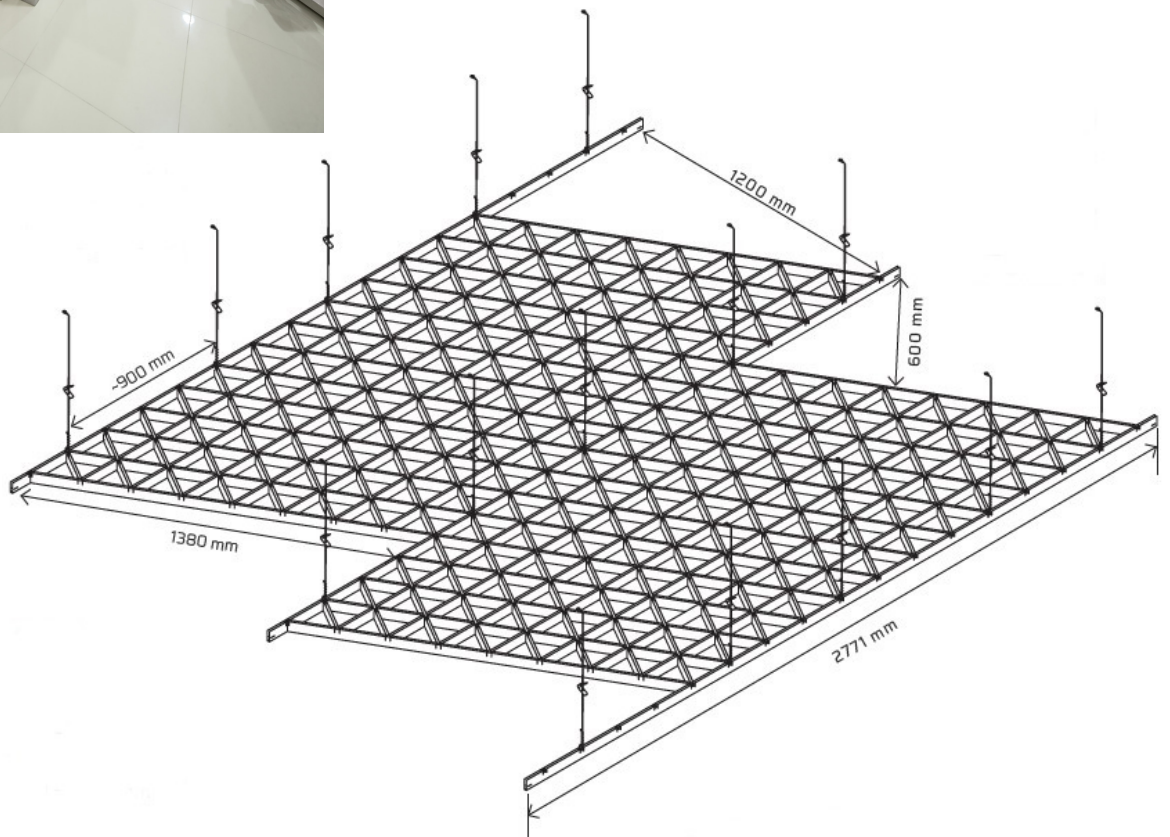

Tritis

Tritis

	Dimension	~ 1386 x 693 mm en forme de diamant
	Hauteur	41 mm
	Matériel	Aluminium prélaqué 5/10
	Cellules	Au choix: 120x120 / 150x150/ 200x200
	Suspension	Éléments de structure dans le même matériau que les grilles
	Finition des bords	Profilé en C 25x42x10
	Finition	Couleur standard gris argenté ou blanc Autres couleurs disponible sur demande
	Réaction au feu	A1